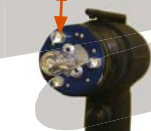

Lightforce kraftfulla och mycket flexibla handstrålkastarsortiment har snabbt blivit en succé. Mångsidighet, stryktålighet och överträffad prestanda är bara några av fördelarna.

Strålkastare med externt batteri

Enforcer 170 LED

När din ficklampa helt enkelt inte räcker till...

Energisnåla lysdioder.

Skifta enkelt mellan batteri och drivkabel.

Levereras komplett i en snygg väska innehållandes lykta med drivkabel för ciggutttag, batteri, laddare från 12-24v samt 240v. **Artnr: ENFPACVDE**

Mångsidig handstrålkastare. Utvecklad från de populära modellerna med fast drivkabel så ger Enforcer dig valfriheten att använda antingen drivkabel eller batteripack i handgreppet. Kör lyktan från ciggutttaget i bilen och lämna bilen med fulladdad batteripack! Med 30 watts glödlampa som presterar en lux på 540 meter så finns kapacitet kvar till de flesta behov. Vårt val av glödlampa ger dig hela 60 minuters drifttid. Behöver du inte full ljusstyrka hela tiden så kopplar du enkelt över till de tre lysdioder som ger ett bra arbets- eller "promenadljus". Lysdioderna är enormt strömsnåla och kan användas upp till 30 timmar med batteripacken. Reflekordiametern är 170 mm.

Enforcer 170

Avskalad version med bara det nödvändigaste, saknar lysdioder, 12/24-voltsladdare och levereras utan förvaringsväska, delar i övrigt egenskaper med strålkastaren ovan.

I leveransen ingår lampa med drivkabel för ciggutttag, batteri och laddare från 240V. Artnr: ENF170VDE.

Walkabout pack