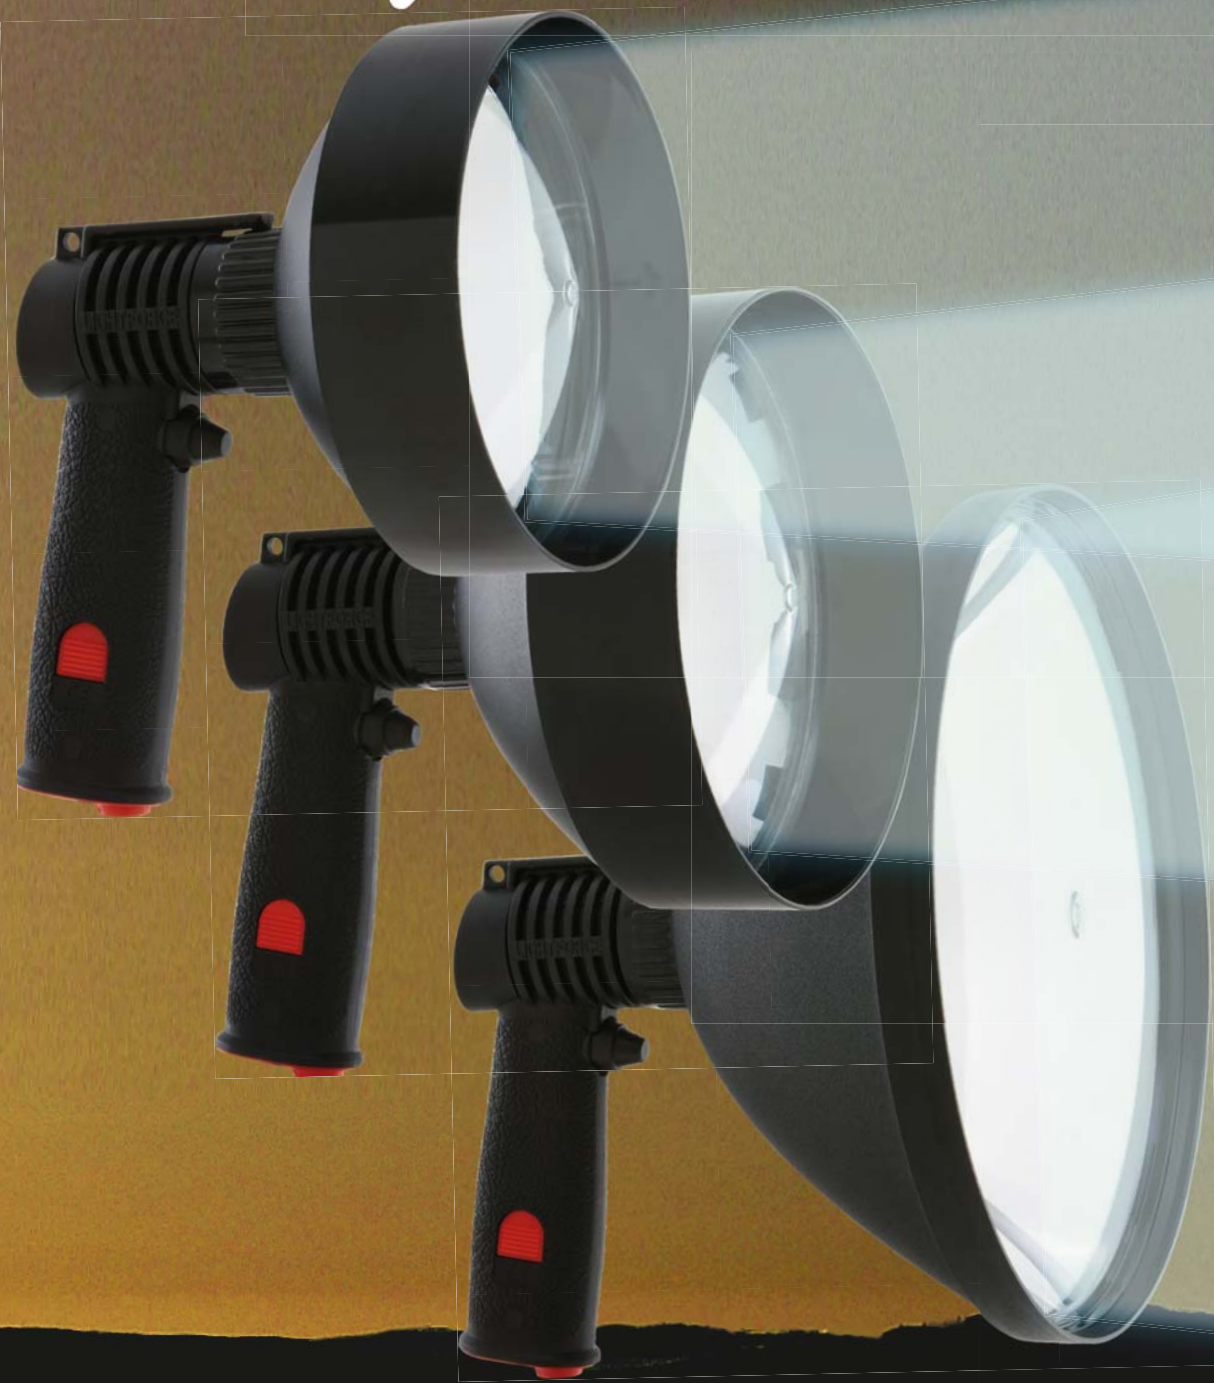

Light FORCE™

PERFORMANCE LIGHTING