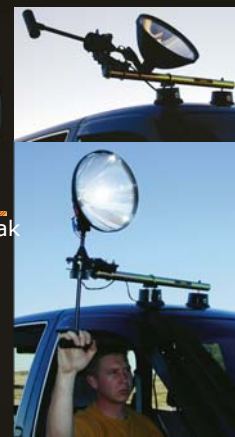

Handtagsadapter; använd din eftersöksbelysning som handstrålkastare.

Kontrollhandtag

Undanvikt för att kunna öppna/stänga bildörren.

Enkelt att rikta rätt låsbart på objektet, strömbrytare i handgreppet.